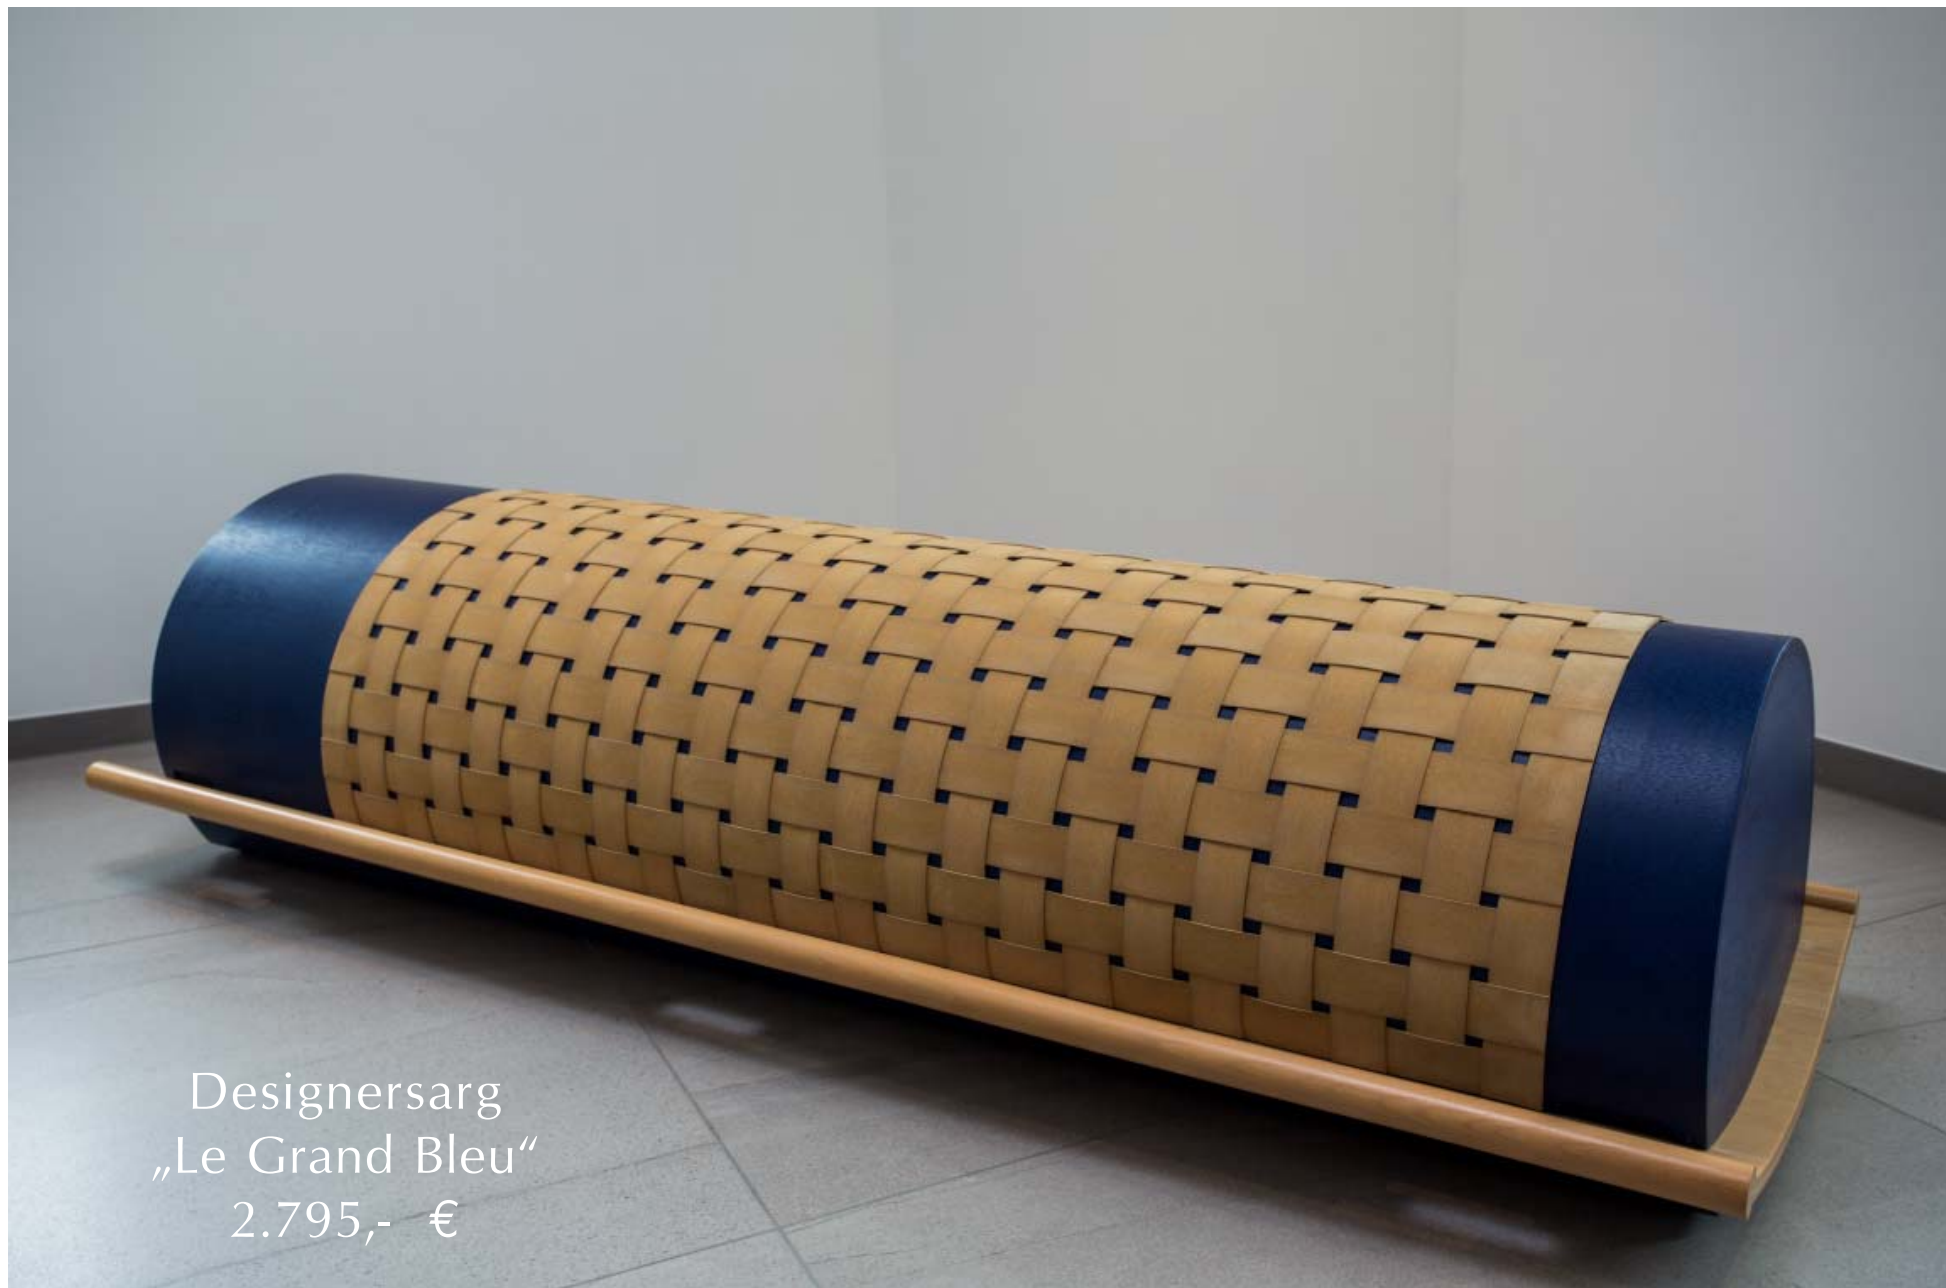

Eichensarg
Modell 950
1.750,- €

Eichensarg
Modell 410
1.750,- €

Eichensarg
„Schlichtsarg“
1.850,- €

Eichensarg
„Wildecke“
1.650,- €

Italienische und moderne Särge

Mahagonisarg
hochglänzend
1.850,- €

Designersarg
„Le Grand Bleu“
2.795,- €